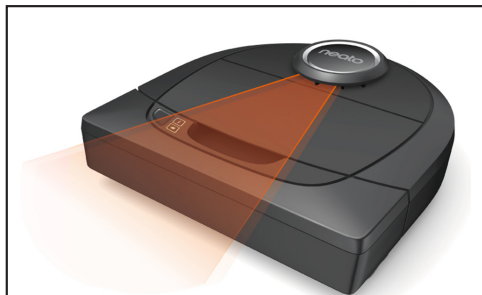

Neato アプリからリモートコントロール
スマートフォンからいつでも、どこでも掃除できます

これからは「コネクテッド」で、スマートフォンやタブレットを使ってどこからでも床掃除を操作することができます。

LaserSmart™ テクノロジー

レーザーセンサーでマッピングするため、留守中など暗い場所でも効率よくお掃除できます。

Neato アプリですべてをコントロール

本体にはスタートボタンだけ、スマホで操作、スマホへお知らせします。