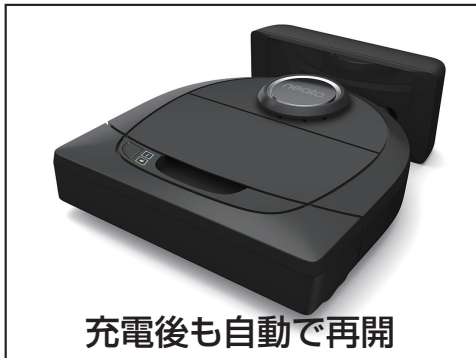

Neato アプリからリモートコントロール
スマートフォンからいつでも、どこでも掃除できます

これからは「コネクテッド」で、スマートフォンやタブレットを使ってどこからでも床掃除を操作することができます。

LaserSmart™ テクノロジー

レーザーセンサーでマッピングするため、留守中など暗い場所でも効率よくお掃除できます。

Neato アプリですべてをコントロール

本体にはスタートボタンだけ、スマホで操作、スマホへお知らせします。

ConerClever テクノロジーとサイドブラシ

お部屋のすみや壁際にぴったり沿ってお掃除

SpinFlow™ パワークリーンシステム

毎分約1500リットルもの空気を吸い込む強力なモーターを搭載

充電後も自動で再開

お掃除途中でバッテリーが消耗すると自動で充電台に戻り、充電後お掃除を中断したところから再開

たっぷり大容量ダストボックス

業界最大級の0.7Lで、ゴミ捨てても月1回程度でOK

ナイト ボットバックは、全機種マッピング方式

Dシェイプにより壁や部屋の隅まで掃除できます。

他社製ロボット掃除機

ナイト

他社製のランダム方式ロボット掃除機は、無秩序に部屋の中を動き回るだけです。

ナイトはお部屋をスキャンし、効率的に掃除します。

マルチルームクリーニング機能

全自動で各お部屋を判断してドアの開いているすべてのお部屋を掃除します。お部屋へ誘導するリモコン操作や特別な装置は必要ありません。

他の製品と吸引口の位置を比べてみてください。キャニスター形の掃除機のように壁際まで吸引口が届きます。コーナークラシでホコリを撒き散らすこともありません。

neato KNOWS 出先で掃除。

Neato アプリでいつでも、どこでも掃除でき、掃除の開始、ストップ、予約のメッセージ通知を受け取ることができます。

超高性能アレルゲンカットフィルター

0.3ミクロンのアレルゲンも逃さないフィルター。更にメンテナンスがしやすくなりました。