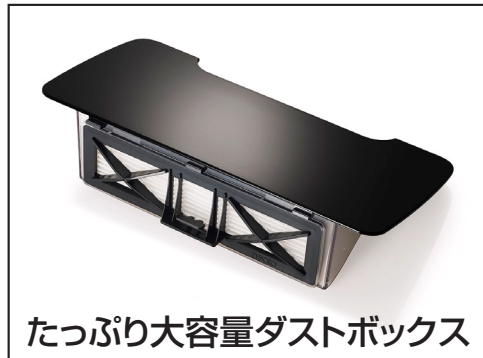

Neato アプリからリモートコントロール
スマートフォンからいつでも、どこでも掃除できます

これからは「コネクテッド」で、スマートフォンやタブレットを使ってどこからでも床掃除を操作することができます。

LaserSmart™ テクノロジー

レーザーセンサーでマッピングするため、留守中など暗い場所でも効率よくお掃除できます。

Neato アプリですべてをコントロール

本体にはスタートボタンだけ、スマホで操作、スマホへお知らせします。

ConerClever テクノロジーとサイドブラシ

お部屋のすみや壁際にぴったり沿ってお掃除

SpinFlow™ パワークリーンシステム

毎分約1500リットルもの空気を吸い込む強力なモーターを搭載

充電後も自動で再開

お掃除途中でバッテリーが消耗すると自動で充電台に戻り、充電後お掃除を中断したところから再開

たっぷり大容量ダストボックス

業界最大級の0.7Lで、ゴミ捨てても月1回程度でOK

ナイト ボットバックは、全機種マッピング方式

Dシェイプにより壁や部屋の隅まで掃除できます。

他社製ロボット掃除機

ナイト

他社製のランダム方式ロボット掃除機は、無秩序に部屋の中を動き回るだけです。

ナイトはお部屋をスキャンし、効率的に掃除します。

マルチルームクリーニング機能

全自動で各お部屋を判断してドアの開いているすべてのお部屋を掃除します。お部屋へ誘導するリモコン操作や特別な装置は必要ありません。

他の製品と吸引口の位置を比べてみてください。キャニスター形の掃除機のように壁際まで吸引口が届きます。コーナークラシでホコリを撒き散らすこともありません。

neato KNOWS 出先で掃除。

Neato アプリでいつでも、どこでも掃除でき、掃除の開始、ストップ、予約のメッセージ通知を受け取ることができます。

超高性能アレルゲンカットフィルター

0.3ミクロンのアレルゲンも逃さないフィルター。更にメンテナンスがしやすくなりました。