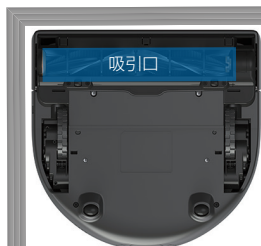

全自動でお部屋を判断してドアの開いているすべてのお部屋をお掃除します。お部屋へ誘導するリモコン操作や特別な装置は必要ありません。

侵入禁止ラインの設定

お掃除しない ところを アプリで設定

ネイト D3 はフロアプランを記憶し、立ち入って欲しくない箇所に侵入禁止ラインを設定できます。例えば、ロボット掃除機が行き詰まりそうなエリアに侵入禁止ラインを設定しておけば、余計なストレスもなくなります。

SpinFlow™パワークリーン

吸引力が違います

強力なフロアモーターと高性能なブラシの組み合わせで、徹底的に床をきれいにします。独自のレイアウトで大容量ダストボックスも搭載。別売りのアレルゲンカット超高性能フィルターも装着可能です。

Botvac D3 Connected

機能一覧

ネットアプリ / Wi-Fi 接続	2.4GHz
ゾーンクリーニング	—
カバレッジマップ	●
Find Me 機能	—
スマートライフ ¹	Google アシスタント 音声コマンド 日本語対応
スケジュール設定 ²	●
掃除履歴	●
スポット掃除	2m×2m ³
LaserSmart™ナビゲーション	●
CornerClever™テクノロジー	●
SpinFlow™パワークリーン	● エコ / ターボ
メインブラシ	2重らせんコンボブラシ
サイドブラシ	—
フィルター	標準フィルター ⁴
バッテリー	リチウムイオン ⁵ バッテリー
稼働時間	最大 60 分
自動充電 & 再開	● ⁶
お掃除禁止区域の設定	磁気テープまたは ⁷ ネットアプリによる 侵入禁止ライン設定

大きなブラシ

ワイドな吸引口で掃除力をUP！ さらにブラシを左よりに配置することにより、壁際をすみずみまできれいに。壁を認識すると、左側を壁に向けて動くようにプログラミングされています。

他の製品と吸引口の位置を 比べてみてください。

キャニスター形の掃除機のように壁際まで吸引口が届きます。コーナーブラシでホコリを撒き散らすこともありません。

品名	ネイト ボットパック D3 コネクテッド	掃除時間/充電時間	最大60分/約100分 *2回の自動充電/再開機能により、稼働時間は最大180分になります
型名	BV-D305	本体色	グレー/ブラック
本体寸法	幅 33.5cm x 奥行 32.1cm x 高さ 10cm	同梱品	高性能ロボット掃除機/充電台/電源コード (2m) / 二重らせんコンボブラシ (本体装着済) 標準フィルター2個 (うち1個本体装着済) / リチウムイオンバッテリー (本体装着済) ダストボックス (本体装着済) / ユーザーガイド
本体重量	3.4kg		
集じり容量	0.7L		