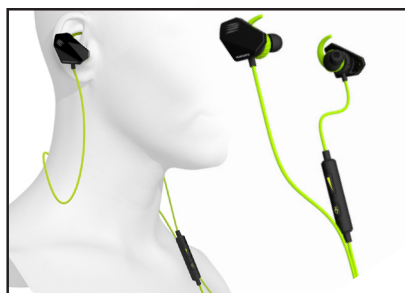

E.S.™ PRO 1 Gaming Earbuds

(Windows/Mac/PS4/Wii U/Android/iOS)

インナーイヤーサポートにより高いホールド性を得た、マッドキャッツ初のゲーミングイヤホン。

用途によって選べる2つのマイク。ゲームでクリアなボイスチャットができる口元マイク。外で電話にも使えるリモコン内蔵マイクインラインリモコン内蔵マイクの外、取り外し可能なフレキシブルマイクも付属。

こんな方におすすめ

- ホールド性の高いイヤホンをお探しの方。
- スタイリッシュなイヤホンをお求めの方。
- 家の中だけでなく、外でもゲームを迫力ある音声で楽しみたい方。

チャンネル数：2、ドライバータイプ サイズ /材質：13.5mm/ネオジウム、マイクタイプ：インラインコントローラー内蔵タイプ、または着脱式マイク（無指向性）特殊機能：ボリュームダイヤル、マイクミュート、マイク内蔵インラインコントローラー、着脱式マイク 必要システム：3.5mm音声入出力（4極またはピンク&グリーン）を備えたパソコン、ゲーム機、またはモバイル機器