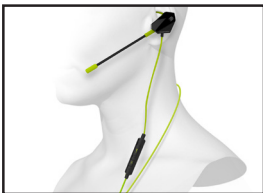

E.S.™ PRO 1 Gaming Earbuds (Windows/Mac/PS4/Wii U/Android/iOS)

インナーイヤースポルトにより高い
ホールド性を得た、マッドキャッツ
初のゲーミングイヤホン。
用途によって選べる2つのマイク。
ゲームでクリアなボイスチャットが
できる口元マイク。外で電話にも使え
るリモコン内蔵マイクインラインリ
モコン内蔵マイクの他、取り外し可
能のフレキシブルマイクも付属。