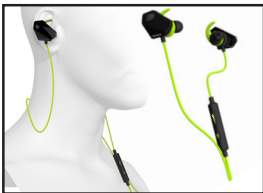

こんな方におすすめ

- ホールド性の高いイヤホンをお探
  しの方。
- スタイリッシュなイヤホンをお求
  めの方。
- 家の中だけでなく、外でもゲー
  ムを迫力ある音で楽しみたい方。

チャンネル数：2、ドライバータイプ サイズ/材質：13.5mm/ネオジム、マイクタイプ：インライン
コントローラー内蔵タイプ、または着脱式マイク（無指向性） 特殊機能：ボリュームダイヤル、マイク
ミュート、マイク内蔵インラインコントローラー、着脱式マイク 必要システム：3.5mm音声入出力（
4極またはピンク&グリーン）を備えたパソコン、ゲーム機、またはモバイル機器

イヤフォン

型番：MC-ESP1-GAME-BK

発売元：マッドキャッツ株式会社

4 580398 817184

●ユーザー問い合わせ先
マッドキャッツ カスタマーセンター：jpsupport@madcatz.com
ホームページURL：www.madcatz.co.jp

Win
Mac
PS4
Wii U
Smart Phone

E.S. PRO 1